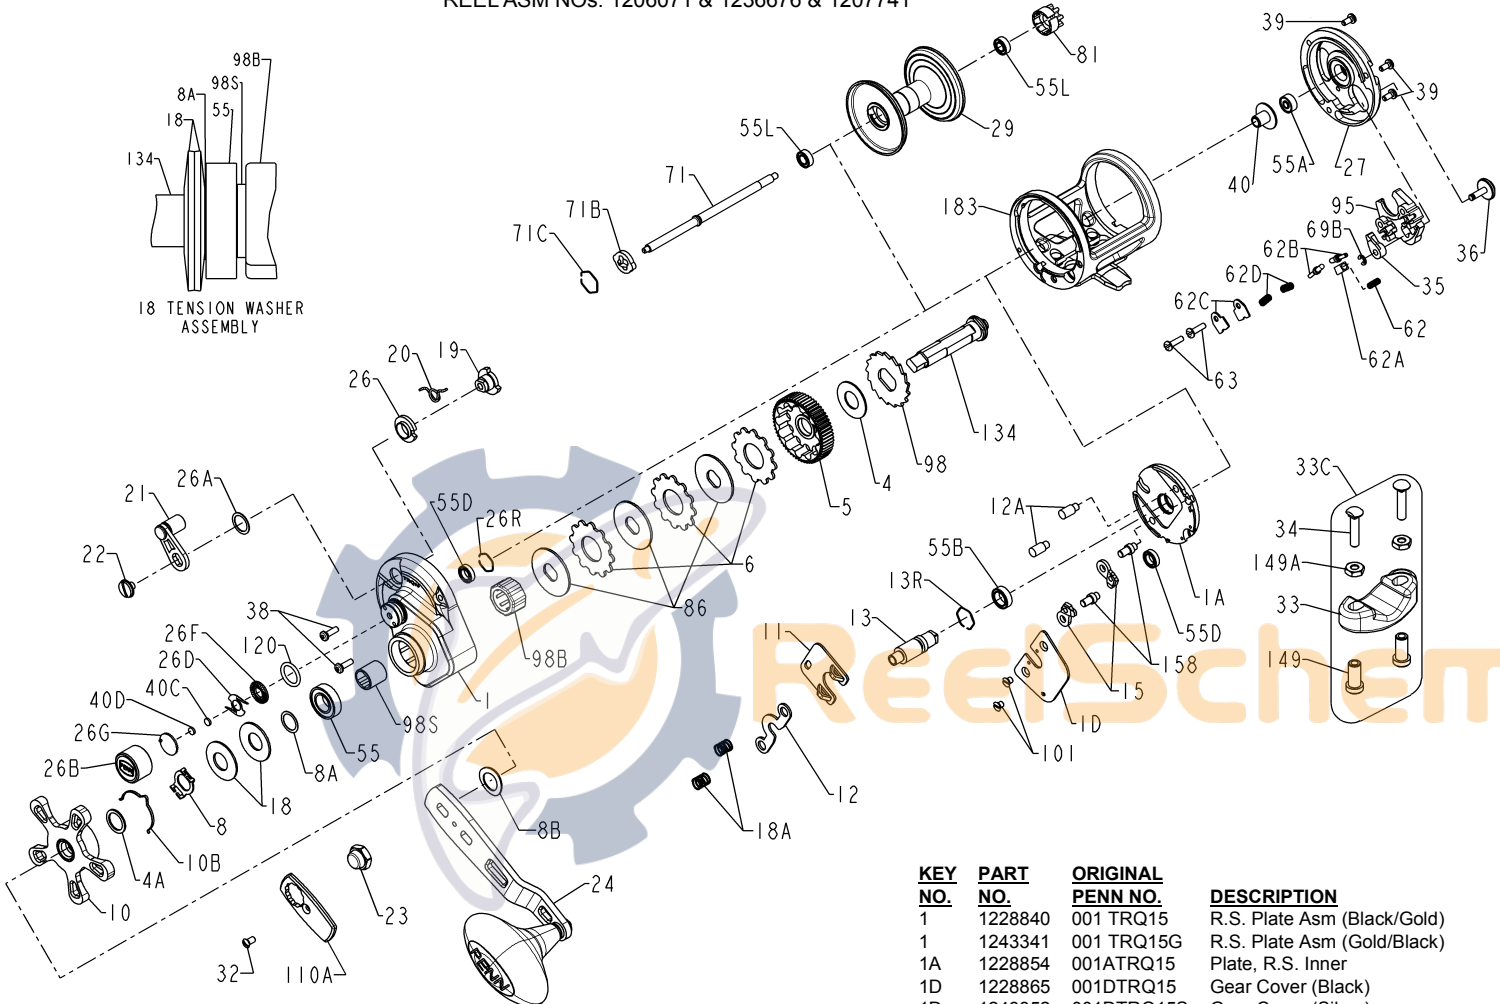

PARTS LIST FOR MODEL TRQ12B & TRQ12G & TRQ12BEU

REEL ASM NOS. 1206071 & 1236676 & 1207741

KEY NO.	PART NO.	ORIGINAL PENN NO.	DESCRIPTION
20	1181785	020 525	Eccentric Spring
21	1229446	021 TRQ15	Ecc Lever Asm (Black/Silver)
21	1243358	021 TRQ15G	Ecc Lever Asm (Gold/Silver)
22	1229457	022 TRQ40	Sems Screw (Black)
22	1181908	022 060CH	Sems Screw (Silver)
23	1229462	023 TRQ40	Handle Nut (Black)
23	1243364	023 TRQ40S	Handle Nut (Silver)
24	1229501	024 TRQ40	Handle Asm (Black/Gold)
24	1241383	024 TRQ40G	Handle Asm (Gold/Silver)
26	1229579	026 TRQ25	Eccentric Bushing
26A	1229583	026ATRQ40	Lever Washer
26B	1214706	026B525MAG2	Spool Tension Cap
26D	1125769	026D525MAG2	Click Spring
26F	1125768	026F525MAG2	Click Plate A
26G	1125772	026G525MAG2	Click Plate B
26R	1214654	026R525MAG2	Retaining Ring
27	1229714	027 TRQ15	L.S. Plate (Black/Gold)
27	1243372	027 TRQ15G	L.S. Plate (Gold/Black)
29	1229804	029 TRQ12	Spool (Black/Gold)
29	1243385	029 TRQ12G	Spool (Gold/Silver)
32	1214707	032 525MAG2	5-40 Screw (Black)
32	1184436	110 050	5-40 Screw (Silver)
33	1182754	033 113	Rod Clamp
33C	1229935	033CTRQ15	Rod Clamp Kit
*34	*1229940	*034 TRQ15	*Rod Clamp Screw (2 in kit)
34	1182788	034 045	Rod Clamp Screw 7/8 (2 req)
35	1229949	035 TRQ40	Click Tongue
36	1229953	036 TRQ40	Click Button (Black)
36	1243392	036 TRQ40S	Click Button (Silver)
38	1229971	038 TRQ40	Screw (Black) (2 req)
38	1243393	038 TRQ40S	Screw (Silver) (2 req)
39	1229994	039 TRQ40	Screw (Black) (3 req)
39	1243395	039 TRQ40S	Screw (Silver) (3 req)
40	1230004	040 TRQ40	Bushing, L.S. Spool
40C	1208115	040C525MAG2	Washer, Metal Thrust
40D	1125771	040D525MAG2	Washer, Rubber Thrust
55	1183873	055 012H	Ball Bearing
55A	1183880	055 113H	Ball Bearing
55B	1214665	055 525MAG2	Ball Bearing (12X8X3.5)
55D	1214666	055A525MAG2	Ball Bearing (2 req)
55L	1192031	055L965	Ball Bearing (2 req)
62	1236596	062 TRQ40	Click Locator Spring
62A	1230189	062ATRQ40	Click Button Locator
62B	1184036	062B310	Click Pin (2 req)
62C	1184041	062C321LH	Spring Cover (2 req)
62D	1184033	062A310	Click Spring (2 req)
63	1230192	063 TRQ40	Screw, Pan Hd (2 req)
69B	1184125	069B050	Retaining Ring
71	1230214	071 TRQ15	Spool Spindle
71B	1230226	071BTRQ40	Spool Driver
71C	1230227	071CTRQ40	Retaining Ring
81	1230303	081 TRQ40	Click Ratchet
86	1184251	086 049L	Drag Washer, Keyed (3 req)
95	1230373	095 TRQ40	Click Housing
98	1230412	098 TRQ40	Anti-Reverse Ratchet
98B	1200401	098B750M	Anti-Reverse Bearing
98S	1230425	098STRQ40	Bearing Sleeve
101	1184404	101 050S	5-40 Screw (2 req)
110A	1230439	110ATRQ40	Handle Nut Lock (Black/Gold)
110A	1242335	110ATRQ40G	Handle Nut Lock (Gold/Silver)
120	1184522	120 113H	O-Ring
134	1230592	134 TRQ40	Gear Stud
149	1230616	149 TRQ15	Rod Clamp Nut (2 req)
149A	1184706	149 200	Hex Nut (2 req)
158	1230647	158 TRQ40	Dog Pin (2 req)
183	1230748	183 TRQ12	Frame Asm (Black/Gold)
183	1243399	183 TRQ12G	Frame Asm (Gold/Black)
183	1243397	183 TRQ12BEU	Frame Asm (Blk/Gld Euro)
* Not Shown